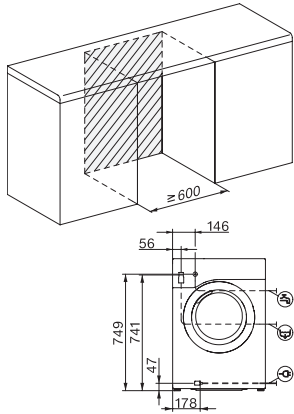

WEF 375 WPS PWash & 8kg

W1 wasmachine voorlader:

A | 8 kg | 1600 omw./min | QuickPowerWash | Voorstrijken | Miele@home

EAN: 4002516374527 / Materiaalnummer: 11597750 / Oud Materiaalnummer: 11EF3756NL

Wasprogramma's	
QuickPowerWash	•
Katoen	•
Kreukherstellend	•
Fijne was	•
Overhemden	•
Wol (handwas)	•
Express 20	•
Donker wasgoed/Jeans	•
Impregneren	•
Katoen pijl	•
Pompen/Centrifugeren	•
ECO 40-60	•
Extra opties Wassen	
Kort	•
Voorwas	•
Extra water	•
Extra spoelgang	•
Voorstrijken met stoom	•
Zoemer	•
Kwaliteit	
Contragewichten van gietijzer	•
Veiligheid	
Waterbeveiligingssysteem	Waterproof-System
Pincode	•
Optische interface	•
Technische gegevens	
Afmetingen in mm (breedte)	596
Afmetingen in mm (hoogte)	850
Afmetingen in mm (diepte)	636
Diepte apparaat bij geopende deur in mm	1054
Diepte apparaat zonder deur (voor onderbouw) in mm	600
Gewicht in kg	93
Totale aansluitwaarde in kW	2,10-2,40
Spanning in V	220-240
Zekering in A	10
Frequentie in Hz	50
Lengte van de elektriciteitskabel in m	2
Meegeleverde accessoires	
3 capsules	•
Voucher voor Miele wasmiddelen	•

WEF 375 WPS PWash & 8kg

W1 wasmachine voorlader:

A | 8 kg | 1600 omw./min | QuickPowerWash | Voorstrijken | Miele@home

W1 installation drawing, slanted facia or straight facia, measures in mm

W1 drawing, slanted facia or straight facia, measures in mm

W1 drawing, slanted facia or straight facia, measures in mm

W1 drawing, slanted facia or straight facia, measures in mm