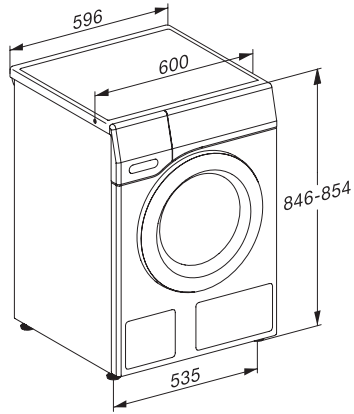

WEF 375 WPS PWash & 8kg

W1 wasmachine voorlader:

A | 8 kg | 1600 omw./min | QuickPowerWash | Voorstrijken | Miele@home

EAN: 4002516374527 / Materiaalnummer: 11597750 / Oud Materiaalnummer: 11EF3756NL

Wasprogramma's	
QuickPowerWash	•
Katoen	•
Kreukherstellend	•
Fijne was	•
Overhemden	•
Wol (handwas)	•
Express 20	•
Donker wasgoed/Jeans	•
Impregneren	•
Katoen pijl	•
Pompen/Centrifugeren	•
ECO 40-60	•
Extra opties Wassen	
Kort	•
Voorwas	•
Extra water	•
Extra spoelgang	•
Voorstrijken met stoom	•
Zoemer	•
Kwaliteit	
Contragewichten van gietijzer	•
Veiligheid	
Waterbeveiligingssysteem	Waterproof-System
Pincode	•
Optische interface	•
Technische gegevens	
Afmetingen in mm (breedte)	596
Afmetingen in mm (hoogte)	850
Afmetingen in mm (diepte)	636
Diepte apparaat bij geopende deur in mm	1054
Diepte apparaat zonder deur (voor onderbouw) in mm	600
Gewicht in kg	93
Totale aansluitwaarde in kW	2,10-2,40
Spanning in V	220-240
Zekering in A	10
Frequentie in Hz	50
Lengte van de elektriciteitskabel in m	2
Meegeleverde accessoires	
3 capsules	•
Voucher voor Miele wasmiddelen	•

WEF 375 WPS PWash & 8kg

W1 wasmachine voorlader:

A | 8 kg | 1600 omw./min | QuickPowerWash | Voorstrijken | Miele@home

W1 installation drawing, slanted facia or straight facia, measures in mm

W1 drawing, slanted facia or straight facia, measures in mm