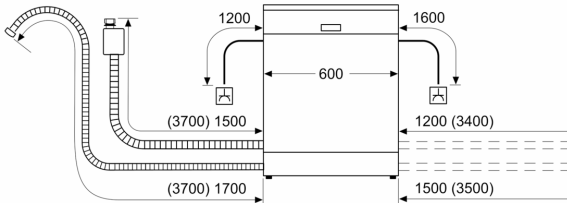

Serie 6, Volledig geïntegreerde vaatwasser, 60 cm, XXL (extra hoog) SBV6ZBX05E

Afmeting in mm

⏏ stopcontact
( ) Waarde met verlengingsset