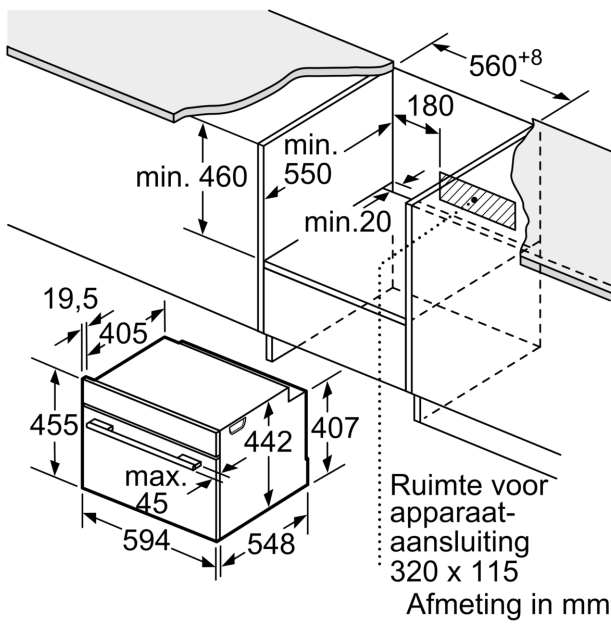

### Technische specificaties:

- Voor afmetingen en inbouwmaten van dit apparaat aub de maatschetsen aanhouden
- Inbouwmaten (hxbxd):
- 450 - 455 x 560 - 568 x 550 mm
- Afmetingen (hxbxd):
- 455 x 594 x 548 mm
- We raden u aan om complementaire producten te kiezen binnenn IQ700, om een optimale design combinatie te garanderen van uw inbouwapparatuur.

### Technische data:

- Lengte aansluitsnoer: 1,5 m
- Aansluitwaarde: 3,6 kW
- Nominale spanning: 220 - 240 V

iQ700, Compacte oven met magnetron, 60 x 45 cm, Zwart CM736GAB1

Afmeting in mm

- A: 19,5 mm
- B: Ruimte voor apparaataansluiting 320 x 115 mm
- C: Ventilatie in de plint  $\geq 200 \text{ cm}^2$

Inbouw van twee apparaten boven elkaar

Luchtverversing

A: Luchtinvoeropening  $\geq 200 \text{ cm}^2$

Afmeting in mm

Inbouw met één kookzone.

Wordt het compacte apparaat onder een kookzone ingebouwd, dan moet rekening gehouden worden met de volgende werkbladdikte (eventueel incl. onderconstructie).

Kookzone-type	min. werkbladdikte	
	opgebouwd	vlak
Inductiekookzone	42 mm	43 mm
Volledige oppervlak-inductiekookzone	52 mm	53 mm
gaskookplaat	32 mm	43 mm
elektrische kookplaat	32 mm	35 mm