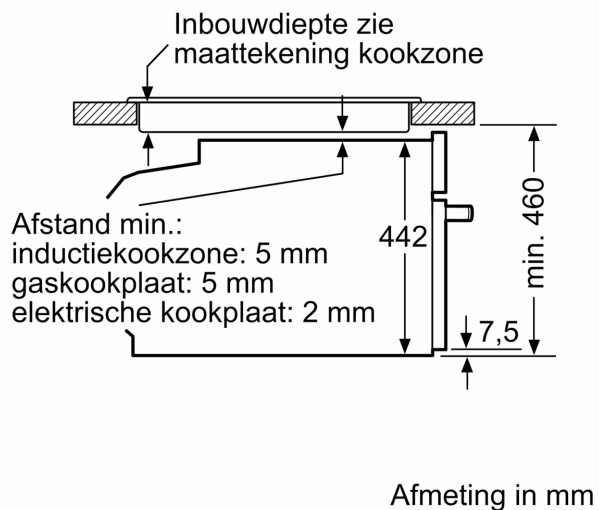

### Technische specificaties:

- Voor afmetingen en inbouwmaten van dit apparaat aub de maatschetsen aanhouden
- Inbouwmaten (hxbxd):
- 450 - 455 x 560 - 568 x 550 mm
- Afmetingen (hxbxd):
- 455 x 594 x 548 mm
- We raden u aan om complementaire producten te kiezen binnenn IQ700, om een optimale design combinatie te garanderen van uw inbouwapparatuur.

### Technische data:

- Lengte aansluitsnoer: 1,5 m
- Aansluitwaarde: 3,6 kW
- Nominale spanning: 220 - 240 V

iQ700, Compacte oven met magnetron, 60 x 45 cm, Zwart CM736GAB1

Afmeting in mm

- A: 19,5 mm
- B: Ruimte voor apparaataansluiting 320 x 115 mm
- C: Ventilatie in de plint  $\geq 200 \text{ cm}^2$

Inbouw van twee apparaten boven elkaar

Luchtverversing

A: Luchtinvoeropening  $\geq 200 \text{ cm}^2$

Afmeting in mm

Inbouw met één kookzone.

Wordt het compacte apparaat onder een kookzone ingebouwd, dan moet rekening gehouden worden met de volgende werkbladdikte (eventueel incl. onderconstructie).

Kookzone-type	min. werkbladdikte	
	opgebouwd	vlak
Inductiekookzone	42 mm	43 mm
Volledige oppervlak-inductiekookzone	52 mm	53 mm
gaskookplaat	32 mm	43 mm
elektrische kookplaat	32 mm	35 mm