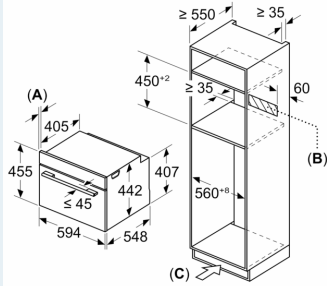

### Technische specificaties:

- Voor afmetingen en inbouwmaten van dit apparaat aub de maatschetsen aanhouden
- Inbouwmaten (hxbxd):
- 450 - 455 x 560 - 568 x 550 mm
- Afmetingen (hxbxd):
- 455 x 594 x 548 mm
- We raden u aan om complementaire producten te kiezen binnenn IQ700, om een optimale design combinatie te garanderen van uw inbouwapparatuur.

### Technische data:

- Lengte aansluitsnoer: 1,5 m
- Aansluitwaarde: 3,6 kW
- Nominale spanning: 220 - 240 V

iQ700, Compacte oven met magnetron, 60 x 45 cm, Zwart CM736GAB1

Afmeting in mm

- A: 19,5 mm
- B: Ruimte voor apparaataansluiting 320 x 115 mm
- C: Ventilatie in de plint  $\geq 200 \text{ cm}^2$

Inbouw van twee apparaten boven elkaar

Luchtverversing

A: Luchtinvoeropening  $\geq 200 \text{ cm}^2$

Afmeting in mm

Inbouw met één kookzone.

Wordt het compacte apparaat onder een kookzone ingebouwd, dan moet rekening gehouden worden met de volgende werkbladdikte (eventueel incl. onderconstructie).