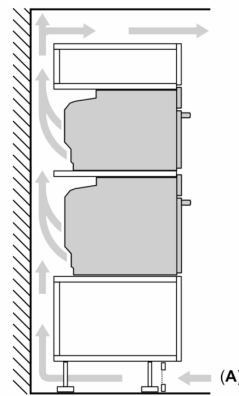

### Technische specificaties:

- Voor afmetingen en inbouwmaten van dit apparaat aub de maatschetsen aanhouden
- Inbouwmaten (hxbxd):
- 450 - 455 x 560 - 568 x 550 mm
- Afmetingen (hxbxd):
- 455 x 594 x 548 mm
- We raden u aan om complementaire producten te kiezen binnenn IQ700, om een optimale design combinatie te garanderen van uw inbouwapparatuur.

### Technische data:

- Lengte aansluitsnoer: 1,5 m
- Aansluitwaarde: 3,6 kW
- Nominale spanning: 220 - 240 V

iQ700, Compacte oven met magnetron, 60 x 45 cm, Zwart CM736GAB1

Afmeting in mm

- A: 19,5 mm
- B: Ruimte voor apparaataansluiting 320 x 115 mm
- C: Ventilatie in de plint  $\geq 200 \text{ cm}^2$

Inbouw van twee apparaten boven elkaar

Luchtverversing

A: Luchtinvoeropening  $\geq 200 \text{ cm}^2$

Afmeting in mm

Inbouw met één kookzone.

Wordt het compacte apparaat onder een kookzone ingebouwd, dan moet rekening gehouden worden met de volgende werkbladdikte (eventueel incl. onderconstructie).

Kookzone-type	min. werkbladdikte	
	opgebouwd	vlak
Inductiekookzone	42 mm	43 mm
Volledige oppervlak-inductiekookzone	52 mm	53 mm
gaskookplaat	32 mm	43 mm
elektrische kookplaat	32 mm	35 mm