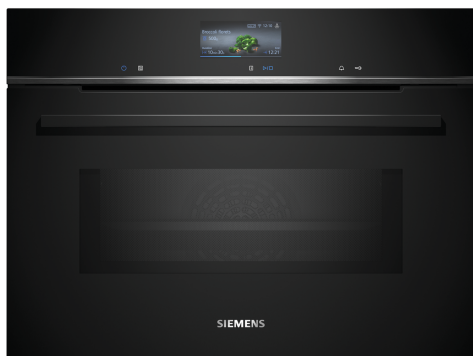

## iQ700, Compacte oven met magnetron, 60 x 45 cm, Zwart CM736GAB1

1 x Combi rooster, 1 x Universele braadslede

HZ327000 Broodbaksteen, HZ531010 ;, HZ532010 ;, HZ617000 Pizzavorm, HZ629070 Airfry & Griillplaat, HZ631070 ;, HZ632070 Universele pan, HZ634000 ;, HZ636000 Glazen braadslede, HZ664000 ;, HZ66X600 Decorstrip zwart (2x stuks), HZ66X650 Decorstrip zwart (onderkant oven), HZ915003 Glazen braadpan, HZGOAS00 :

De intelligente varioSpeed bakoven met magnetron voorzien van Oven Assistant met Voice Control (i.c.m. Home Connect en Amazon Alexa) voor intuïtieve programma-instelling.

- ✓ TFT-touchdisplay Plus: soepele touch-bediening voor een eenvoudige en intuïtieve navigatie.
- ✓ cookControl Pro: altijd uitstekende resultaten.
- ✓ Oven Assistant met Voice Control: vind eenvoudig het juiste programma. (i.c.m. Home Connect en Amazon Alexa)
- ✓ varioSpeed: bereid de meest voortreffelijke gerechten tot wel 50% sneller.
- ✓ Besturing via Home Connect: Ontgrendel het volledige potentieel.

## iQ700, Compacte oven met magnetron, 60 x 45 cm, Zwart CM736GAB1

### Design:

- Ovenruimte: geëmailleerd