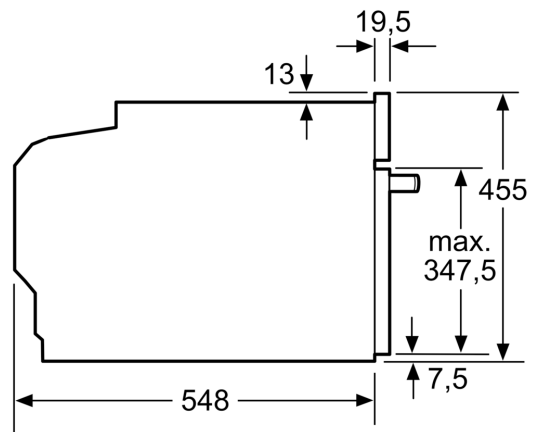

### Technische specificaties:

- Voor afmetingen en inbouwmaten van dit apparaat aub de maatschetsen aanhouden
- Inbouwmaten (hxbxd):
- 450 - 455 x 560 - 568 x 550 mm
- Afmetingen (hxbxd):
- 455 x 594 x 548 mm
- We raden u aan om complementaire producten te kiezen binnenn IQ700, om een optimale design combinatie te garanderen van uw inbouwapparatuur.

### Technische data:

- Lengte aansluitsnoer: 1,5 m
- Aansluitwaarde: 3,6 kW
- Nominale spanning: 220 - 240 V

iQ700, Compacte oven met magnetron, 60 x 45 cm, Zwart CM736GAB1

Afmeting in mm

- A: 19,5 mm
- B: Ruimte voor apparaataansluiting 320 x 115 mm
- C: Ventilatie in de plint  $\geq 200 \text{ cm}^2$

Inbouw van twee apparaten boven elkaar

Luchtverversing

A: Luchtinvoeropening  $\geq 200 \text{ cm}^2$

Afmeting in mm

Inbouw met één kookzone.

Wordt het compacte apparaat onder een kookzone ingebouwd, dan moet rekening gehouden worden met de volgende werkbladdikte (eventueel incl. onderconstructie).

Kookzone-type	min. werkbladdikte	
	opgebouwd	vlak
Inductiekookzone	42 mm	43 mm
Volledige oppervlak-inductiekookzone	52 mm	53 mm
gaskookplaat	32 mm	43 mm
elektrische kookplaat	32 mm	35 mm