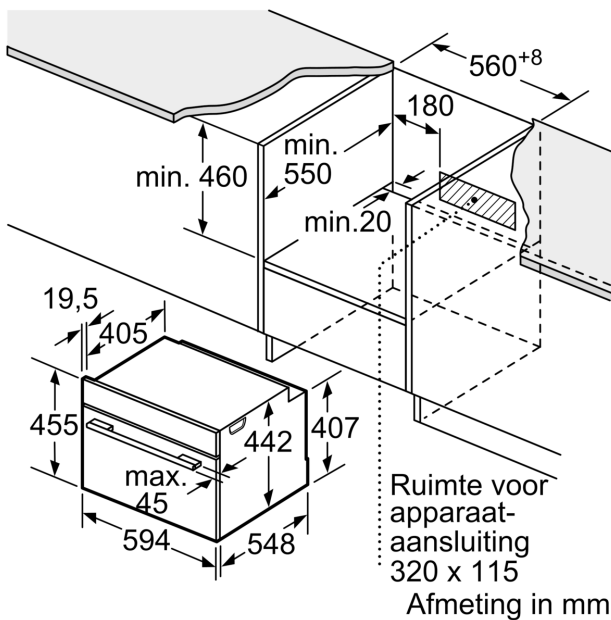

Toebehoren:

- Combi rooster
- Universele braadslede Air Fry bakplaat

Technische specificaties:

- Inbouwmaten (hxbxd):
 - 450 - 455 x 560 - 568 x 550 mm
- Afmetingen (hxbxd):
 - 455 x 594 x 548 mm
- Lengte aansluitsnoer: 150 cm
- Aansluitwaarde: 3,6 kW
- Nominale spanning: 220 - 240 V
- Voor afmetingen en inbouwmaten van dit apparaat aub de maatschetsen aanhouden

Serie 8, Compacte oven met magnetron, 60 x 45 cm, Zwart CMG736AB1F

Afmeting in mm

A: 19,5 mm

B: Ruimte voor apparaataansluiting
320 x 115 mm

C: Ventilatie in de plint $\geq 200 \text{ cm}^2$

Inbouw van twee apparaten boven elkaar

Luchtverversing

A: Luchtinvoeropening $\geq 200 \text{ cm}^2$

Afmeting in mm

Inbouw met één kookzone.

Wordt het compacte apparaat onder een kookzone ingebouwd, dan moet rekening gehouden worden met de volgende werkbladdikte (eventueel incl. onderconstructie).

Kookzone-type	min. werkbladdikte	
	opgebouwd	vlak
Inductiekookzone	42 mm	43 mm
Volledige oppervlak-inductiekookzone	52 mm	53 mm
gaskookplaat	32 mm	43 mm
elektrische kookplaat	32 mm	35 mm