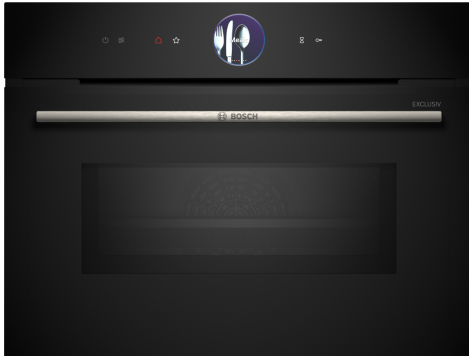

Serie 8, Compacte oven met magnetron, 60 x 45 cm, Zwart CMG736AB1F

1 x Combi rooster, 1 x Universele braadslede, 1 x Air Fry bakplaat

HEZ327000 Broodbaksteen, HEZ530000 Half tray, HEZ531010 Braadslede met anti-aanbaklaag, HEZ532010 Universele braadslede, antii-aanbaklaag, HEZ617000 Pizzavorm, HEZ629070 Air Fry & grill plaat, antraciet, HEZ631070 Bakplaat, geëmailleerd, HEZ632070 Bakplaat pyrolysebestendig, HEZ634000 :, HEZ636000 Glazen braadslede, HEZ660050 decorstrip zwart (bedekt onderkant oven), HEZ660060 Decorlijst zwart, HEZ664000 Bak- en Braadrooster voor stoomovens, HEZ915003 Glazen braadpan, HEZG0AS00 Aansluitkabel voor ovens 3m.

De compacte bakoven met magnetron met digitale bedieningsring en TFT-touchdisplay: hiermee bereikt u zeer snel perfecte bak- en braadresultaten. Home Connect voor bediening via de App.

- **Digitale bedieningsring:** de eenvoudige en innovatieve manier om oveninstellingen te selecteren.
- **TFT-Touchdisplay Plus:** bediening met een innovatieve digitale bedieningsring en vergroot TFT-Touchscreen
- **Automatisch uitschakelen:** het kookproces stopt automatisch zodra het gerecht klaar is.
- **Air Fry-functie met bakplaat:** voor perfect gefrituurd eten, zoals groenten en friet.
- **Oven Assistent met spraakbesturing:** kies eenvoudig het juiste programma.

Serie 8, Compacte oven met magnetron, 60 x 45 cm, Zwart CMG736AB1F

De compacte bakoven met magnetron met digitale bedieningsring en TFT-touchdisplay: hiermee bereikt u zeer snel perfecte bak- en braadresultaten. Home Connect voor bediening via de App.