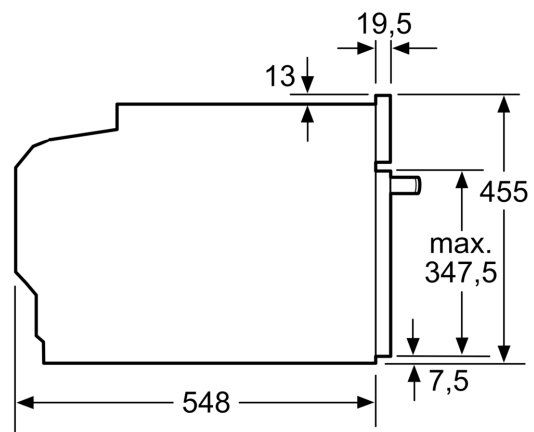

Toebehoren:

- Combi rooster
- Universele braadslede Air Fry bakplaat

Technische specificaties:

- Inbouwmaten (hxbxd):
 - 450 - 455 x 560 - 568 x 550 mm
- Afmetingen (hxbxd):
 - 455 x 594 x 548 mm
- Lengte aansluitsnoer: 150 cm
- Aansluitwaarde: 3,6 kW
- Nominale spanning: 220 - 240 V
- Voor afmetingen en inbouwmaten van dit apparaat aub de maatschetsen aanhouden

Serie 8, Compacte oven met magnetron, 60 x 45 cm, Zwart CMG736AB1F

Afmeting in mm

A: 19,5 mm

B: Ruimte voor apparaataansluiting
320 x 115 mm

C: Ventilatie in de plint $\geq 200 \text{ cm}^2$

Inbouw van twee apparaten boven elkaar

Luchtverversing

A: Luchtinvoeropening $\geq 200 \text{ cm}^2$

Afmeting in mm

Inbouw met één kookzone.

Wordt het compacte apparaat onder een kookzone ingebouwd, dan moet rekening gehouden worden met de volgende werkbladdikte (eventueel incl. onderconstructie).

Kookzone-type	min. werkbladdikte	
	opgebouwd	vlak
Inductiekookzone	42 mm	43 mm
Volledige oppervlak-inductiekookzone	52 mm	53 mm
gaskookplaat	32 mm	43 mm
elektrische kookplaat	32 mm	35 mm