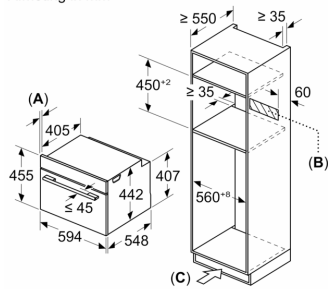

Toebehoren:

- Combi rooster
- Universele braadslede Air Fry bakplaat

Technische specificaties:

- Inbouwmaten (hxbxd):
 - 450 - 455 x 560 - 568 x 550 mm
- Afmetingen (hxbxd):
 - 455 x 594 x 548 mm
- Lengte aansluitsnoer: 150 cm
- Aansluitwaarde: 3,6 kW
- Nominale spanning: 220 - 240 V
- Voor afmetingen en inbouwmaten van dit apparaat aub de maatschetsen aanhouden

Serie 8, Compacte oven met magnetron, 60 x 45 cm, Zwart CMG736AB1F

Afmeting in mm

A: 19,5 mm

B: Ruimte voor apparaataansluiting
320 x 115 mm

C: Ventilatie in de plint $\geq 200 \text{ cm}^2$

Inbouw van twee apparaten boven elkaar

Luchtverversing

A: Luchtinvoeropening $\geq 200 \text{ cm}^2$

Afmeting in mm

Inbouw met één kookzone.

Wordt het compacte apparaat onder een kookzone ingebouwd, dan moet rekening gehouden worden met de volgende werkbladdikte (eventueel incl. onderconstructie).