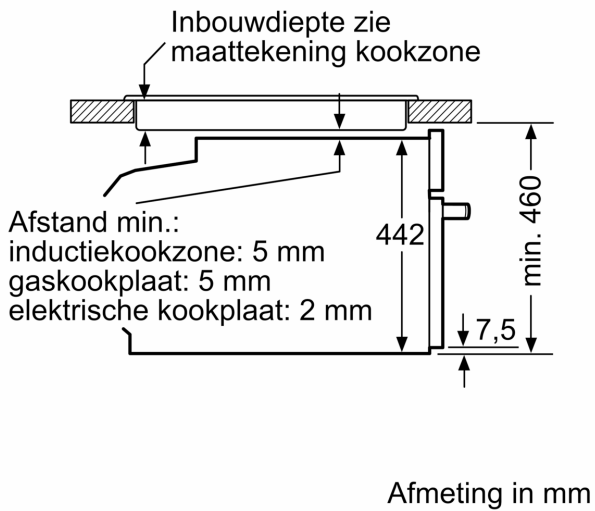

Toebehoren:

- Combi rooster
- Universele braadslede Air Fry bakplaat

Technische specificaties:

- Inbouwmaten (hxbxd):
 - 450 - 455 x 560 - 568 x 550 mm
- Afmetingen (hxbxd):
 - 455 x 594 x 548 mm
- Lengte aansluitsnoer: 150 cm
- Aansluitwaarde: 3,6 kW
- Nominale spanning: 220 - 240 V
- Voor afmetingen en inbouwmaten van dit apparaat aub de maatschetsen aanhouden

Serie 8, Compacte oven met magnetron, 60 x 45 cm, Zwart CMG736AB1F

Afmeting in mm

A: 19,5 mm

B: Ruimte voor apparaataansluiting
320 x 115 mm

C: Ventilatie in de plint $\geq 200 \text{ cm}^2$

Inbouw van twee apparaten boven elkaar

Luchtverversing

A: Luchtinvoeropening $\geq 200 \text{ cm}^2$

Afmeting in mm

Inbouw met één kookzone.

Wordt het compacte apparaat onder een kookzone ingebouwd, dan moet rekening gehouden worden met de volgende werkbladdikte (eventueel incl. onderconstructie).

Kookzone-type	min. werkbladdikte	
	opgebouwd	vlak
Inductiekookzone	42 mm	43 mm
Volledige oppervlak-inductiekookzone	52 mm	53 mm
gaskookplaat	32 mm	43 mm
elektrische kookplaat	32 mm	35 mm