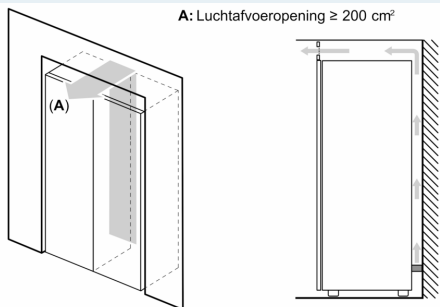

**iQ500, Vrijstaande vriezer, 186 x 60 cm, BlackSteel
GS36NAXEP**

A: Luchtafvoeropening $\geq 200 \text{ cm}^2$