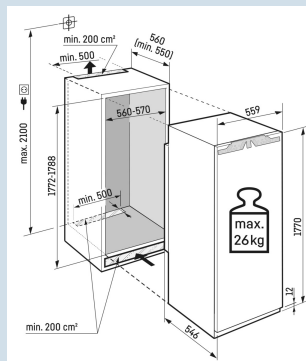

Droge achterwand

Deur wordt vanaf 30° dichtgetrokken

Deur-op-deur montage

Ruimte voor hoge karaffen of verpakkingen.

Deel- en onderschuifbaar glasplateau

Nismaat	178 cm
Deurmontage systeem	deur-op-deursysteem
Volume totaal	294 l
Volume koelgedeelte	294 l
Energieklasse	D
Energieverbruik per jaar	125 kWh
Energieverbruik per 24 uur	0,3
Energiekosten per jaar	€ 38,-
Energie efficiëntie index	80
Geluidsniveau	33 dB(A)
Geluidsniveau klasse	B
Klimaatklasse	SN-T
Koelmiddel	R600a

IRBd 5120
PlusBio
FreshSuper
SilentSmart
Device
readySoft
SystemPower
Cooling

Advies verkoopprijs € 1699

Afmetingen

Hoogte	177 cm
Breedte	55,9 cm
Diepte	54,6 cm
Inbouwhoogte	177,2-178,8 cm
Inbouwbreedte	56-57 cm
Inbouwdiepte minimaal	55,0 cm
Max. Meubelgewicht koeldeel	26 kg
Netto gewicht / Bruto gewicht	59,2 kg / 62,7 kg
Hoogte verpakking	1829 mm
Breedte verpakking	572 mm
Diepte verpakking	622 mm