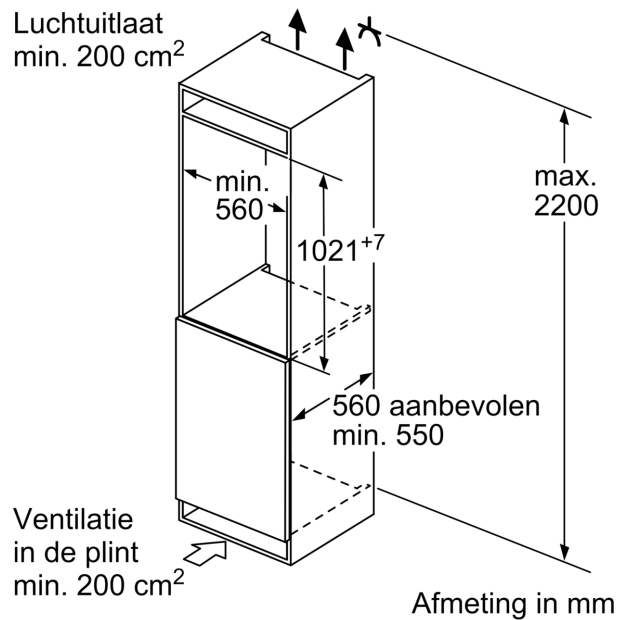

Energieklasse: D
 Gemiddeld jaarlijks energieverbruik in kilowattuur per jaar (kWh/a) 77 kWh/jaar
 Totale volume van de vriescompartimenten: 0 l
 Totale volume van de koelcompartimenten: 165 l
 Geluidsniveau: 27 dB(A) re 1pW
 Geluidsniveauroep: A
 Inbouw/vrijstaand: Inbouw
 Meubeldeur opties: Mogelijk, maar optioneel
 Hoogte: 1021 mm
 Breedte: 558 mm
 Diepte: 548 mm
 Inbouwafmetingen (hxbxd): 1025.0 x 560 x 550 mm
 Nettogewicht: 36.6 kg
 Minimale smeltveiligheid: 10 A
 Draairichting deur: Rechts verwisselbaar
 Spanning: 220-240 V
 Frequentie: 50 Hz
 Lengte elektriciteits snoer: 230.0 cm
 Aantal compressoren: 1
 Aantal afzonderlijke koelsystemen: 1
 Ventilator vriesgedeelte: Nee
 Deurscharnieren verwisselbaar: Ja
 Aantal verstelbare draagplateaus in koelgedeelte: 3
 Flessenrooster: Ja
 EAN-code: 4242005371600
 Merk: Bosch
 Productnaam: KIR31EDD1
 Productcategorie: Koelkast
 No-frost systeem: Nee
 Type installatie: Volledig geïntegreerd
 Meegeleverde toebehoren: 1 x boterdoos, 3 x eiervak

Vershoudsysteem:

- 1 VitaFresh-lade met luchtvochtigheidsregeling: groente en fruit blijven langer vers en vitaminerijk.

Technische specificaties:

- Inbouwmaten (hxbxd):
- 102.5 x 56 x 55 cm
- Afmetingen (hxbxd):
- 102 x 56 x 55 cm
- Klimaatklasse: SN-ST
- Netspanning 220 - 240 V

Toebehoren:

- boterdoos, eiervak

Serie 6, Inbouw koelkast, 102.5 x 56 cm, Vlakscharnier met SoftClose KIR31EDD1

Afmeting in mm

Afmeting in mm

Afmeting in mm