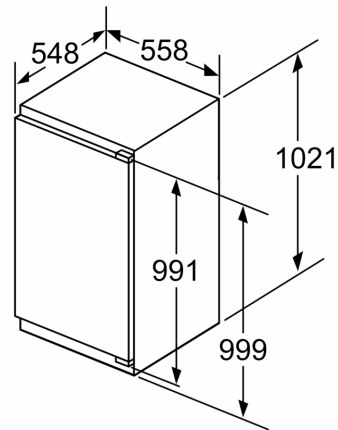

Vershoudsysteem:

- 1 VitaFresh-lade met luchtvochtigheidsregeling: groente en fruit blijven langer vers en vitaminerijk.

Technische specificaties:

- Inbouwmaten (hxbxd):
- 102.5 x 56 x 55 cm
- Afmetingen (hxbxd):
- 102 x 56 x 55 cm
- Klimaatklasse: SN-ST
- Netspanning 220 - 240 V

Toebehoren:

- boterdoos, eiervak

Serie 6, Inbouw koelkast, 102.5 x 56 cm, Vlakscharnier met SoftClose KIR31EDD1

Afmeting in mm

Afmeting in mm

Afmeting in mm