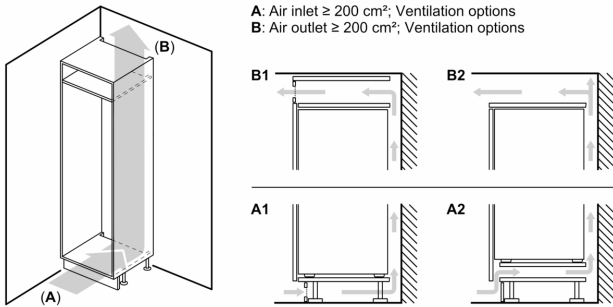

Vershoudsysteem:

- 1 VitaFresh-lade met luchtvochtigheidsregeling: groente en fruit blijven langer vers en vitaminerijk.

Technische specificaties:

- Inbouwmaten (hxbxd):
- 102.5 x 56 x 55 cm
- Afmetingen (hxbxd):
- 102 x 56 x 55 cm
- Klimaatklasse: SN-ST
- Netspanning 220 - 240 V

Toebehoren:

- boterdoos, eiervak

Serie 6, Inbouw koelkast, 102.5 x 56 cm, Vlakscharnier met SoftClose KIR31EDD1

Afmeting in mm

Afmeting in mm

Afmeting in mm