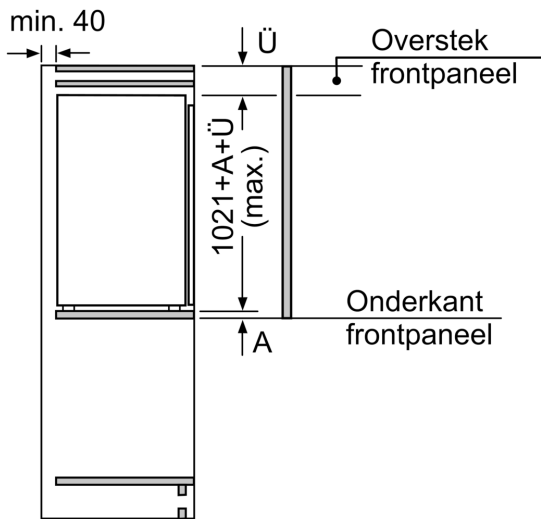

Vershoudsysteem:

- 1 VitaFresh-lade met luchtvochtigheidsregeling: groente en fruit blijven langer vers en vitaminerijk.

Technische specificaties:

- Inbouwmaten (hxbxd):
- 102.5 x 56 x 55 cm
- Afmetingen (hxbxd):
- 102 x 56 x 55 cm
- Klimaatklasse: SN-ST
- Netspanning 220 - 240 V

Toebehoren:

- boterdoos, eiervak

Serie 6, Inbouw koelkast, 102.5 x 56 cm, Vlakscharnier met SoftClose KIR31EDD1

Afmeting in mm

Afmeting in mm

Afmeting in mm