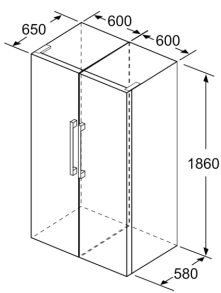

### Technische specificaties:

- Afmetingen (hxbxd):
- 186 x 60 x 65 cm
- Klimaatklasse: SN-T
- Draairichting deur links, wisselbaar
- Openingshoek deur: 90°, plaatsbaar tegen wand
- Verstelbare pootjes aan de voorzijde; achterzijde op rolletjes
- Netspanning 220 - 240 V

## iQ500, Vrijstaande koelkast, 186 x 60 cm, BlackSteel KS36VAXEP

	a	b	c	d	e	f
KSW36, GSD36	187					
KSV36, KSF36, GSN36, GSV36	186					
KSV33, GSN33, GSV33	176	60	65	58	60	119.5
KSV29, GSN29, GSV29	161					
GSV24	146					
GSN51	161					
GSN54	176	70	78	70	70	142
GSN58	191					

- a Hoogte
- b Breedte
- c Diepte bij gesloten deur zonder greep en zonder afstandsstuk
- d Diepte van de kast zonder afstandsstuk
- e Breedte bij geopende deur zonder greep
- f Diepte bij geopende deur zonder greep en zonder afstandsstuk

Afmetingen in cm

Afmeting in mm

Afmeting in mm