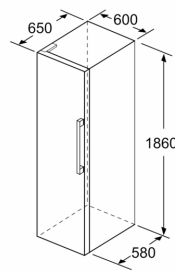

### Technische specificaties:

- Afmetingen (hxbxd):
- 186 x 60 x 65 cm
- Klimaatklasse: SN-T
- Draairichting deur links, wisselbaar
- Openingshoek deur: 90°, plaatsbaar tegen wand
- Verstelbare pootjes aan de voorzijde; achterzijde op rolletjes
- Netspanning 220 - 240 V

### Toebehoren:

- eiervak

- a Hoogte
- b Breedte
- c Diepte bij gesloten deur zonder greep en zonder afstandsstuk
- d Diepte van de kast zonder afstandsstuk
- e Breedte bij geopende deur zonder greep
- f Diepte bij geopende deur zonder greep en zonder afstandsstuk

Afmetingen in cm

Afmeting in mm

Afmeting in mm