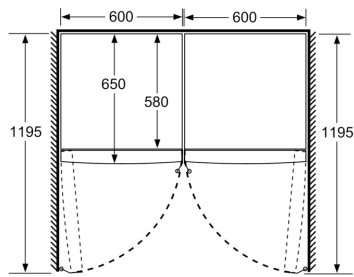

### Technische specificaties:

- Afmetingen (hxbxd):
- 186 x 60 x 65 cm
- Klimaatklasse: SN-T
- Draairichting deur links, wisselbaar
- Openingshoek deur: 90°, plaatsbaar tegen wand
- Verstelbare pootjes aan de voorzijde; achterzijde op rolletjes
- Netspanning 220 - 240 V

## iQ500, Vrijstaande koelkast, 186 x 60 cm, BlackSteel KS36VAXEP

	a	b	c	d	e	f
KSW36, GSD36	187					
KSV36, KSF36, GSN36, GSV36	186					
KSV33, GSN33, GSV33	176	60	65	58	60	119.5
KSV29, GSN29, GSV29	161					
GSV24	146					
GSN51	161					
GSN54	176	70	78	70	70	142
GSN58	191					

- a Hoogte
- b Breedte
- c Diepte bij gesloten deur zonder greep en zonder afstandsstuk
- d Diepte van de kast zonder afstandsstuk
- e Breedte bij geopende deur zonder greep
- f Diepte bij geopende deur zonder greep en zonder afstandsstuk

Afmetingen in cm

Afmeting in mm

Afmeting in mm