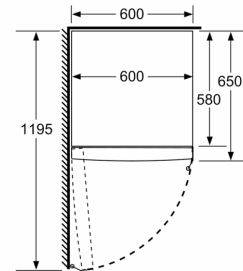

### Technische specificaties:

- Afmetingen (hxbxd):
- 186 x 60 x 65 cm
- Klimaatklasse: SN-T
- Draairichting deur links, wisselbaar
- Openingshoek deur: 90°, plaatsbaar tegen wand
- Verstelbare pootjes aan de voorzijde; achterzijde op rolletjes
- Netspanning 220 - 240 V

### Toebehoren:

- eiervak

- a Hoogte
- b Breedte
- c Diepte bij gesloten deur zonder greep en zonder afstandsstuk
- d Diepte van de kast zonder afstandsstuk
- e Breedte bij geopende deur zonder greep
- f Diepte bij geopende deur zonder greep en zonder afstandsstuk

Afmetingen in cm

Afmeting in mm

Afmeting in mm