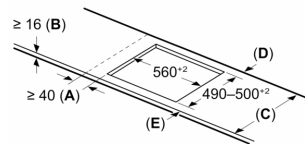

#### Installatie

- Afmetingen (bxdxh mm): 592 x 522 x 51
- Inbouwmaten (hxbxd mm) : 51 x 560 x (490 - 500)
- Minimale werkbladdikte: 16 mm
- Aansluitwaarde: 6.9 kW
- Power Management-functie: beperk het maximale vermogen indien nodig (afhankelijk van de zekering van de elektrische installatie).

**Serie 6, Inductiekookplaat, 60 cm,  
Zwart, opbouwmontage zonder rand  
PVS631HC1M**

Afmeting in mm

Afmeting in mm

**A:** Min. afstand van de afzuigkap-uitsparing tot de wand

**B:** De ruimte tussen het oppervlak van het werkblad en de bovenkant van het front van de oven moet 30 mm zijn