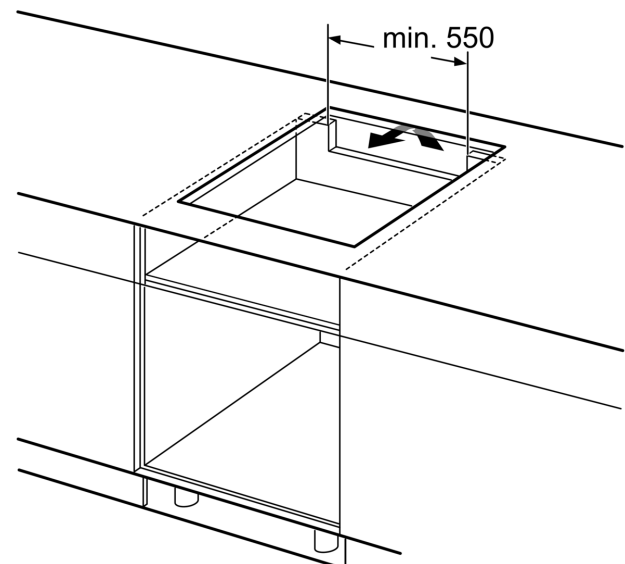

#### Installatie

- Afmetingen (bxdxh mm): 592 x 522 x 51
- Inbouwmaten (hxbxd mm) : 51 x 560 x (490 - 500)
- Minimale werkbladdikte: 16 mm
- Aansluitwaarde: 6.9 kW
- Power Management-functie: beperk het maximale vermogen indien nodig (afhankelijk van de zekering van de elektrische installatie).

**Serie 6, Inductiekookplaat, 60 cm,  
Zwart, opbouwmontage zonder rand  
PVS631HC1M**

Afmeting in mm

Afmeting in mm

**A:** Min. afstand van de afzuigkap-uitsparing tot de wand

**B:** De ruimte tussen het oppervlak van het werkblad en de bovenkant van het front van de oven moet 30 mm zijn

Zie ruimtevereisten voor de oven

Het werkblad waarin de kookplaat wordt geïnstalleerd moet bestand zijn tegen belastingen van ca. 60 kg; gebruik indien nodig geschikte steunconstructies

C	D	E
585-600	50	≥ 35
> 600	≥ 50	≥ 50

**A:** Inbouwdiepte

①

Er moet voor een ventilatiespleet worden gezorgd.

Afmetingen in mm

Afmetingen in mm

①  
Er moet voor een ventilatiespleet  
worden gezorgd.

Afmetingen in mm