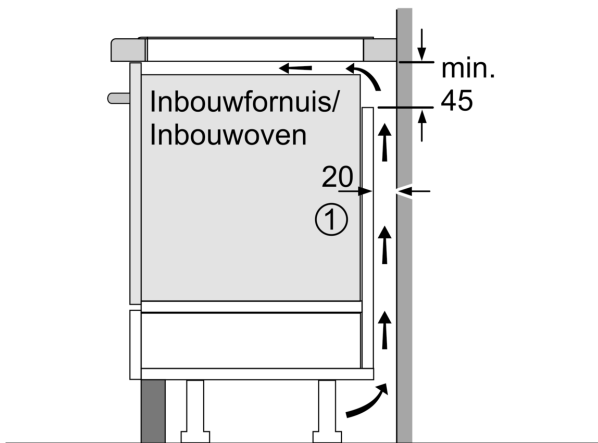

#### Installatie

- Afmetingen (bxdxh mm): 592 x 522 x 51
- Inbouwmaten (hxbxd mm) : 51 x 560 x (490 - 500)
- Minimale werkbladdikte: 16 mm
- Aansluitwaarde: 6.9 kW
- Power Management-functie: beperk het maximale vermogen indien nodig (afhankelijk van de zekering van de elektrische installatie).

**Serie 6, Inductiekookplaat, 60 cm,  
Zwart, opbouwmontage zonder rand  
PVS631HC1M**

Afmeting in mm

Afmeting in mm

**A:** Min. afstand van de afzuigkap-uitsparing tot de wand

**B:** De ruimte tussen het oppervlak van het werkblad en de bovenkant van het front van de oven moet 30 mm zijn

Zie ruimtevereisten voor de oven

Het werkblad waarin de kookplaat wordt geïnstalleerd moet bestand zijn tegen belastingen van ca. 60 kg; gebruik indien nodig geschikte steunconstructies

C	D	E
585-600	50	≥ 35
> 600	≥ 50	≥ 50

**A:** Inbouwdiepte

①

Er moet voor een ventilatiespleet worden gezorgd.

Afmetingen in mm

Afmetingen in mm

①  
Er moet voor een ventilatiespleet  
worden gezorgd.

Afmetingen in mm