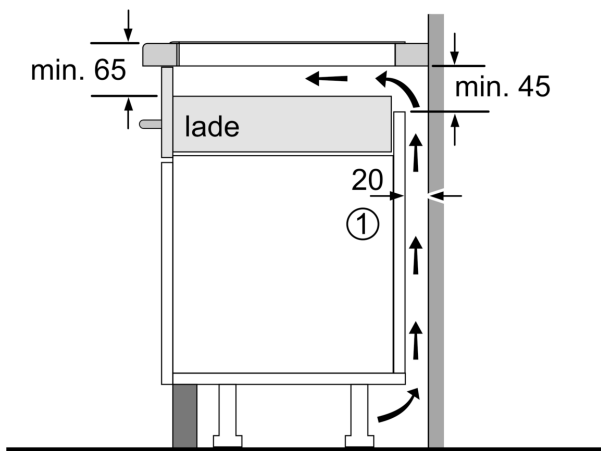

#### Installatie

- Afmetingen (bxdxh mm): 592 x 522 x 51
- Inbouwmaten (hxbxd mm) : 51 x 560 x (490 - 500)
- Minimale werkbladdikte: 16 mm
- Aansluitwaarde: 6.9 kW
- Power Management-functie: beperk het maximale vermogen indien nodig (afhankelijk van de zekering van de elektrische installatie).

Zie ruimtevereisten voor de oven

Het werkblad waarin de kookplaat wordt geïnstalleerd moet bestand zijn tegen belastingen van ca. 60 kg; gebruik indien nodig geschikte steunconstructies

C	D	E
585-600	50	≥ 35
> 600	≥ 50	≥ 50

**A:** Inbouwdiepte

①

Er moet voor een ventilatiespleet worden gezorgd.

Afmetingen in mm

Afmetingen in mm

①  
Er moet voor een ventilatiespleet  
worden gezorgd.

Afmetingen in mm