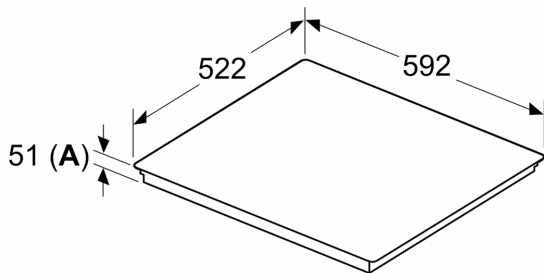

**Serie 6, Inductiekookplaat, 60 cm,
Zwart, opbouwmontage zonder rand
PVS631HC1M**

Afmeting in mm