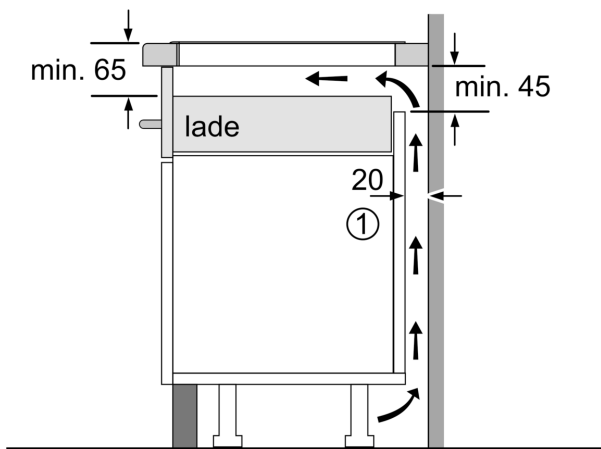

Installatie

- Afmetingen (bxdxh mm): 710 x 522 x 51
- Inbouwmaten (hxbxd mm) : 51 x 560 x (490 - 500)
- Minimale werkbladdikte: 16 mm
- Aansluitwaarde: 6.9 kW
- Power Management-functie: beperk het maximale vermogen indien nodig (afhankelijk van de zekering van de elektrische installatie).

Serie 6, Inductiekookplaat, 70 cm, Zwart, opbouwmontage zonder rand PVS731HC1M

Afmeting in mm

A: Min. afstand van de kookplatuitsparing tot de wand

B: De ruimte tussen het oppervlak van het werkblad en de bovenkant van het front van de oven moet 30 mm zijn

Zie ruimtevereisten voor de oven

Het werkblad waarin de kookplaat wordt geïnstalleerd moet bestand zijn tegen belastingen van ca. 60 kg; gebruik indien nodig geschikte steunconstructies

C	D	E
585-600	50	≥ 35
> 600	≥ 50	≥ 50

Afmeting in mm

A: Inbouwdiepte

① Er moet voor een ventilatiespleet worden gezorgd.

Afmetingen in mm

Afmetingen in mm

①
Er moet voor een ventilatiespleet
worden gezorgd.

Afmetingen in mm