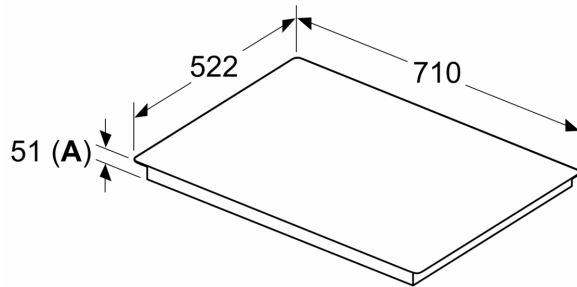

Installatie

- Afmetingen (bxdxh mm): 710 x 522 x 51
- Inbouwmaten (hxbxd mm) : 51 x 560 x (490 - 500)
- Minimale werkbladdikte: 16 mm
- Aansluitwaarde: 6.9 kW
- Power Management-functie: beperk het maximale vermogen indien nodig (afhankelijk van de zekering van de elektrische installatie).

Serie 6, Inductiekookplaat, 70 cm, Zwart, opbouwmontage zonder rand PVS731HC1M

Afmeting in mm

A: Min. afstand van de kookplatuitsparing tot de wand

B: De ruimte tussen het oppervlak van het werkblad en de bovenkant van het front van de oven moet 30 mm zijn

Afmeting in mm

A: Inbouwdiepte

① Er moet voor een ventilatiespleet worden gezorgd.

Afmetingen in mm

Afmetingen in mm

①
Er moet voor een ventilatiespleet
worden gezorgd.

Afmetingen in mm