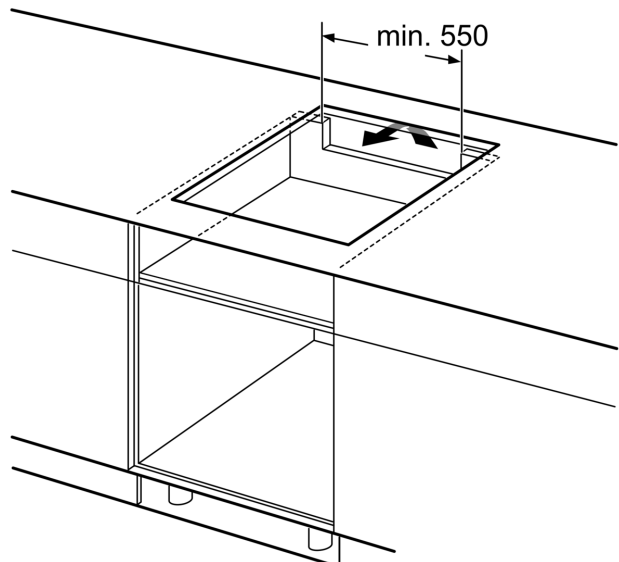

Installatie

- Afmetingen (bxdxh mm): 710 x 522 x 51
- Inbouwmaten (hxbxd mm) : 51 x 560 x (490 - 500)
- Minimale werkbladdikte: 16 mm
- Aansluitwaarde: 6.9 kW
- Power Management-functie: beperk het maximale vermogen indien nodig (afhankelijk van de zekering van de elektrische installatie).

Afmeting in mm

A: Inbouwdiepte

① Er moet voor een ventilatiespleet worden gezorgd.

Afmetingen in mm

Afmetingen in mm

①
Er moet voor een ventilatiespleet
worden gezorgd.

Afmetingen in mm