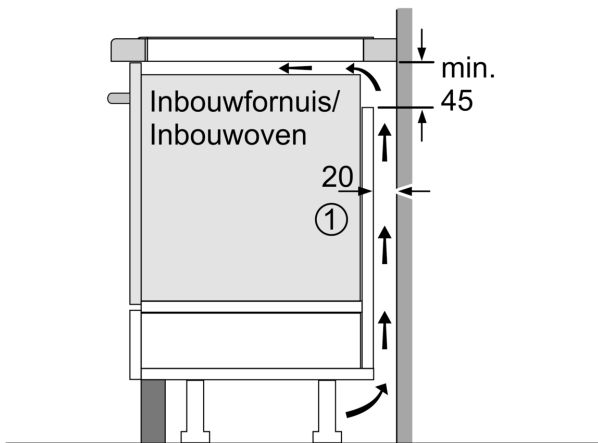

Installatie

- Afmetingen (bxdxh mm): 710 x 522 x 51
- Inbouwmaten (hxbxd mm) : 51 x 560 x (490 - 500)
- Minimale werkbladdikte: 16 mm
- Aansluitwaarde: 6.9 kW
- Power Management-functie: beperk het maximale vermogen indien nodig (afhankelijk van de zekering van de elektrische installatie).

Serie 6, Inductiekookplaat, 70 cm, Zwart, opbouwmontage zonder rand PVS731HC1M

Afmeting in mm

A: Min. afstand van de kookplatuitsparing tot de wand

B: De ruimte tussen het oppervlak van het werkblad en de bovenkant van het front van de oven moet 30 mm zijn

Zie ruimtevereisten voor de oven

Het werkblad waarin de kookplaat wordt geïnstalleerd moet bestand zijn tegen belastingen van ca. 60 kg; gebruik indien nodig geschikte steunconstructies

C	D	E
585-600	50	≥ 35
> 600	≥ 50	≥ 50

Afmeting in mm

A: Inbouwdiepte

① Er moet voor een ventilatiespleet worden gezorgd.

Afmetingen in mm

Afmetingen in mm

①
Er moet voor een ventilatiespleet
worden gezorgd.

Afmetingen in mm