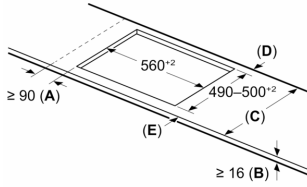

Serie 6, Inductiekookplaat, 70 cm, Zwart, opbouwmontage zonder rand PVS731HC1M

Afmeting in mm