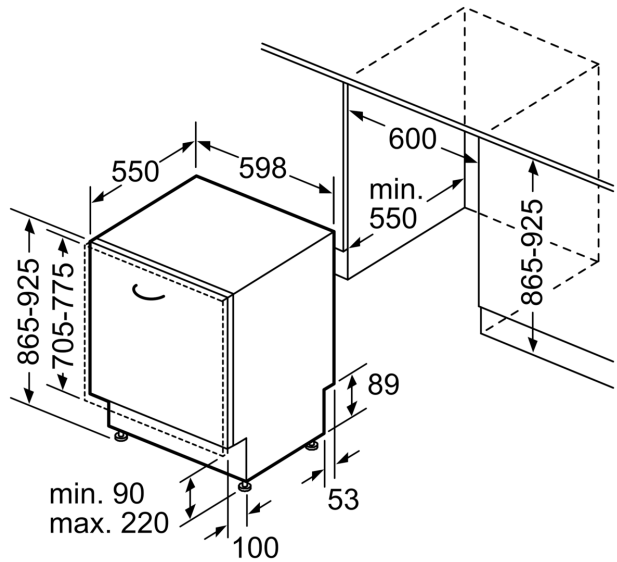

Afmeting in mm