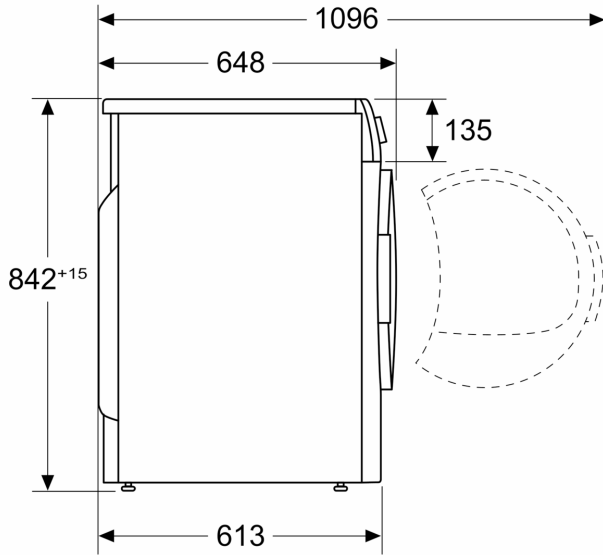

WMZ20600 Wolkorf
WTZ27400 Verbindingsset met werkvlak
WTZ27410 Verbindingsset
WTZPW20D Voetstuk met onderlade

Inbouw/vrijstaand:Vrijstaand
Afneembaar bovenblad: Nee
Draairichting deur: Rechts
Lengte elektriciteitsnoer: 145.0 cm
Afmetingen (HxBxD):842x598x613 mm
Nettogewicht: 56.1 kg
Gefluoreerde broeikasgassen:Nee
Hermetisch afgesloten apparaat: Ja
De hoeveelheid uitgedrukt in CO₂-equivalent:0.000 t
EAN-code: 4242005317349
Aansluitvermogen:600 W
Minimale smeltveiligheid: 10 A
Spanning: 220-240 V
Frequentie: 50 Hz
Vulgewicht:8.0 kg
Energieklasse: A+++
Energieverbruik elektrische droger, maximale belading - nieuw (2010/30/EC): 1.41 kWh
Standaardduur katoenprogramma, maximale belading:179 min
Energieverbruik elektrische droger, gedeeltelijke belading - nieuw (2010/30/EC): 0.84 kWh
Standaardduur katoenprogramma, gedeeltelijke belading: 119 min
Gewogen jaarlijks energieverbruik, elektrische droger - NIEUW (2010/30/EG):176.0 kWh/jaar
Gewogen programmaduur: 145 min
Gemiddelde condensatie-efficiëntie, maximale belading (%):88 %
Gemiddelde condensatie-efficiëntie, gedeeltelijke belading (%): 88 %
Gewogen condensatie-efficiëntie (%):88 %

Technische specificaties:

- Rechtsdraaiende deur
- Onderbouwbaar onder 85 cm nishoogte

- Afmetingen (h x b): 84.2 cm x 59.8 cm
- Diepte apparaat: 61.3 cm
- Diepte apparaat met geopende deur: 109.6 cm

¹ Op een schaal van energie-efficiëntieklasse van A+++ tot D

⁴ Op een condensatie efficiëntieklasse schaal van A tot G

³ Programmaduur van het standaard katoen programma met een volle belading

Serie 6, Warmtepompdroger, 8 kg
WQG235D9NL

Afmeting in mm

Afmeting in mm